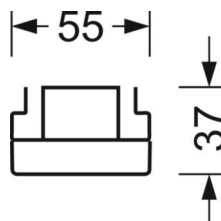

Ссылка	LED 7700lm/53W 840
ηLB	100 %
Φ ↓/↑	90 % / 10 %
UGR поп./вдоль	26.5 / 25.9

Оптика

Оснастка	LED, цветопередача/оттенок света CRI ≥ 80 / 4000K
Допуск для координаты цветности (MacAdam)	3SDCM
Номинальный световой поток/шаг переключения	7700lm/53W, 7500lm/52W, 7300lm/50W, 7100lm/48W, 6900lm/47W, 6700lm/45W, 6500lm/44W, 6300lm/42W, 6100lm/40W, 5900lm/39W, 5700lm/37W, 5500lm/36W, 5300lm/34W, 5100lm/33W, 4800lm/31W, 4600lm/30W
Срок службы LED	50000h L80/B10 (Tq 30°C)
светоотдача светильников	157lm/W-144lm/W
Угол излучения	115° (C0) / 110° (C90)
UGR поп./вдоль	26.5 / 25.9 (53W)

Механика

цвет корпуса	белый стандартный для электротехники RAL 9016
размеры (LxWxH/DxH)	1531mm x 55mm x 37mm
вес (нетто)	1.9kg
Вид монтажа	сборка трековых систем, Установка потолочной монтажной шины, Установка потолочной монтажной рейки на Т-систему, Узел крепления маятниковой рейки на цепи, Установка маятниковой монтажной шины на стальном тросе

размеры

L	1531 mm	Длина
В	55 mm	Ширина
h	37 mm	Высота