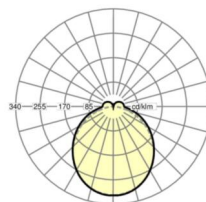

параметры

номер заказа	18578404100
код EAN	4020863359592
номер таможенного тарифа	94051190
Знак прохождения контроля	IP 20, класс защиты I, ENEC10 VDE, F, HACCP DIN10500/Food/IFS-пригодность для применения/BRC, Indoor, CE
Степень ударопрочности IK	IK03 (-20°C bis 30°C)
Температура окружения	ta -20°C в 30°C
Гарантийный срок	5 лет
Государственные программы поддержки	BEG - государственные субсидии для энергосберегающих зданий (действительна только для Германии)

электротехника

Балласт	Электронный драйвер Multilumen, 16-шага (1 штука)
Мощность системы	53W-30W
сетевое напряжение	230V/50Hz
класс энергосбережения/Источник света	D

DEEP-LINK

<https://www.regiolux.de/ru/article/18578404100>

Ссылка	LED 7700lm/53W 840
ηLB	100 %
Φ ↓/↑	90 % / 10 %
UGR поп./вдоль	26.5 / 25.9