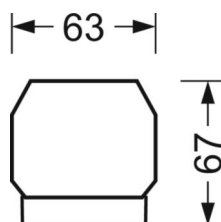

Лампо- и прибородержатели - Individual.Lens.Optic с матированием - прямой и отраженный рассеянный свет - без видимых стыков

Ламподержатель из оцинкованного стального профиля, поверхность покрыта лаком на полиэфирной смоле. Крепление без инструментов с нажимными затворами, встроенными в конструкцию, обеспечивают защиту от кражи и взлома. Цвет корпуса белый стандартный для электротехники RAL 9016; Распределение света прямой и отраженный рассеянный свет через Individual.Lens.Optic с матированием из пластика ПММА, Оптика отдельных линз делает сборку и установку предельно удобными, плоскость легко чистится. Тройные ряды из отдельных линз, идеально согласованные с лампо-/прибородержателями, обеспечивают цельный вид без стыков и неравномерностей, UGR (4Н/8Н) 26.5. Нагревостойкие провода, включая штатную трехполюсную штекерную деталь для быстрой сборки с выбором фаз без помощи инструментов и искателем Ламподержатель настраивается пошаговым образом через драйвер «Multilumen» (заводская настройка: макс. Число люмен). Сменные блоки, позволяющие легко модернизировать освещение, существенно продлевают срок службы всей осветительной установки.

параметры

номер заказа	18578404100
код EAN	4020863359592
номер таможенного тарифа	94051190
Знак прохождения контроля	IP 20, класс защиты I, ENEC10 VDE, F, HACCP DIN10500/Food/IFS-пригодность для применения/BRC, Indoor, CE
Степень ударопрочности IK	IK03 (-20°C bis 30°C)
Температура окружения	ta -20°C в 30°C
Гарантийный срок	5 лет
Государственные программы поддержки	BEG - государственные субсидии для энергосберегающих зданий (действительна только для Германии)

электротехника